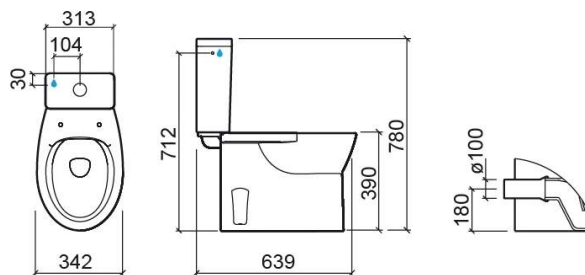

Vaso monoblocco Easy SP con Rimflush - Bianco

Rif. 131024004CX

Codice EAN. 5604815330915

Informazioni Tecniche

Lunghezza: 639 mm

Larghezza: 342 mm

Altezza: 400 mm

Peso: 24.20 kg

Collezione: Easy

Tipo di prodotto: Vaso

Caratteristiche

- Com sistema Rimflush
- Scarico a parete
- Fissaggio laterale verticale
- Kit di fissaggio incluso
- Sifone non incluso

Download

Video

RimFlush (JPG) ,