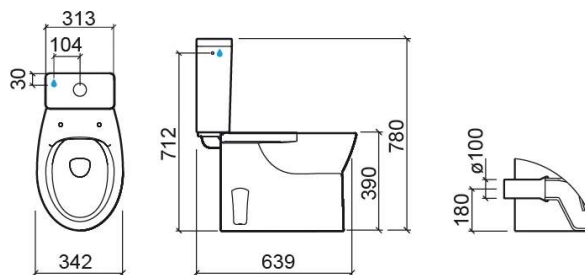

Vaso monoblocco Easy SP con Rimflush - Bianco

Rif. 131024004CX

Codice EAN. 5604815330915

Informazioni Tecniche

Lunghezza: 639 mm

Larghezza: 342 mm

Altezza: 400 mm

Peso: 24.20 kg

Collezione: Easy

Tipo di prodotto: Vaso

Materiale: Vitreous China

Tipologia di installazione: A pavimento

Caratteristiche

- Com sistema Rimflush
- Scarico a parete
- Fissaggio laterale verticale
- Kit di fissaggio incluso
- Sifone non incluso