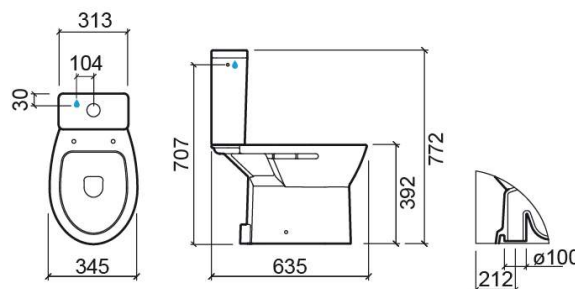

Vaso monoblocco Easy ST - Bianco

Fuori produzione

Rif. 131021004

Codice EAN. 5604815315783

Descrizione

Prodotto fuori produzione - disponibile fino alla rottura definitiva di stock.

Informazioni Tecniche

Lunghezza: 635 mm

Larghezza: 345 mm

Altezza: 392 mm

Peso: 22.20 kg

Collezione: Easy

Tipo di prodotto: Vaso

Caratteristiche

- Scarico a terra
- Fissaggio maniglia laterale
- Kit di fissaggio incluso