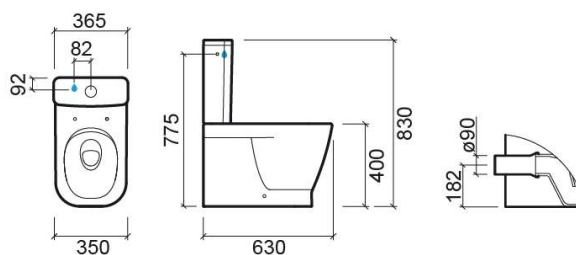

Vaso monoblocco Look SP filomuro con Rimflush - Bianco

Rif. 134024004

Codice EAN. 5604815326765

Informazioni Tecniche

Lunghezza: 630 mm

Larghezza: 350 mm

Altezza: 400 mm

Peso: 30.80 kg

Collezione: Look

Tipo di prodotto: Vaso

Caratteristiche

- Com sistema Rimflush
- Scarico a parete
- Filomuro
- Fissaggio maniglia laterale
- Kit di fissaggio incluso
- Sifone non incluso

Variazioni

Pergamon (Fuori produzione)

630x350x400 mm

Rif. 134024054

Codice EAN. 5604815327410

Peso: 30.80 kg

Download

Video

RimFlush (JPG) , Rimflush - Look (JPG) ,

Manuali di pulizia