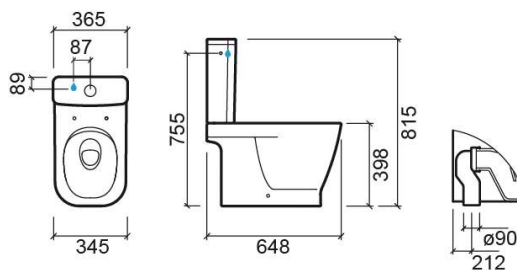

## Informazioni Tecniche

Lunghezza: 648 mm

Larghezza: 345 mm

Altezza: 398 mm

Peso: 32.90 kg

Collezione: Look

Tipo di prodotto: Vaso