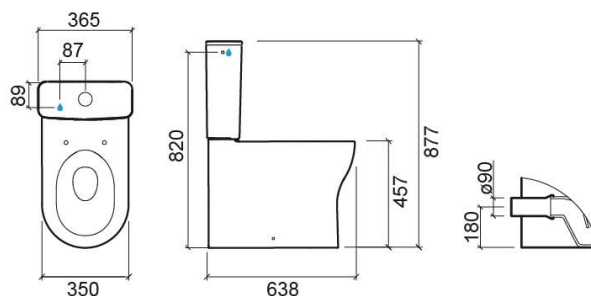

Vaso monoblocco Winner Confort SP con Rimflush - Bianco

Rif. 144022004

Codice EAN. 5604815330526

Descrizione

Toilette con altezza extra rispetto alla versione standard per facilitare i movimenti da seduti e in piedi.

Informazioni Tecniche

Lunghezza: 638 mm

Larghezza: 350 mm

Altezza: 467 mm

Peso: 25.10 kg

Collezione: Winner Confort

Tipo di prodotto: Mobilità ridotta

Caratteristiche