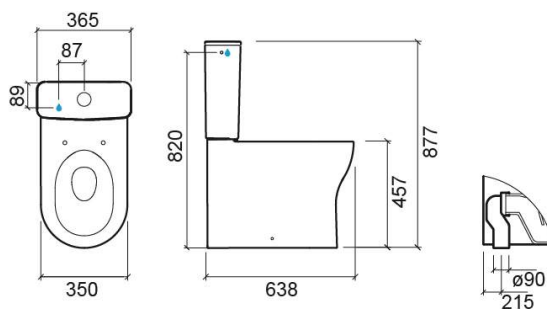

Vaso monoblocco Winner Confort ST con Rimflush - Bianco

Rif. 144021004

Codice EAN. 5604815330519

Descrizione

Toilette con altezza extra rispetto alla versione standard per facilitare i movimenti da seduti e in piedi.

Informazioni Tecniche

Lunghezza: 638 mm

Larghezza: 350 mm

Altezza: 467 mm

Peso: 25.10 kg

Collezione: Winner Confort

Tipo di prodotto: Mobilità ridotta

Caratteristiche