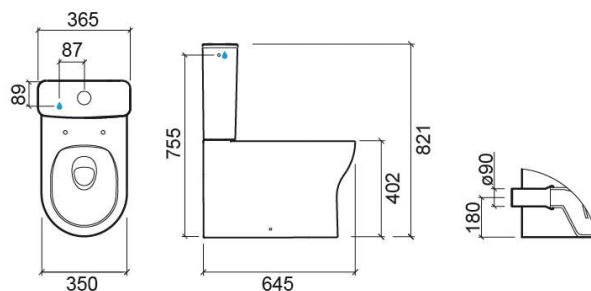

Vaso monoblocco Winner SP filomuro con Rimflush - Bianco

Rif. 142026004

Codice EAN. 5604815330502

Informazioni Tecniche

Lunghezza: 645 mm

Larghezza: 350 mm

Altezza: 408 mm

Peso: 26.84 kg

Collezione: Winner

Tipo di prodotto: Vaso

Caratteristiche

- Com sistema Rimflush
- Scarico a parete
- Filomuro
- Fissaggio maniglia laterale
- Kit di fissaggio incluso
- Sifone non incluso

Download

Video

RimFlush (JPG) ,