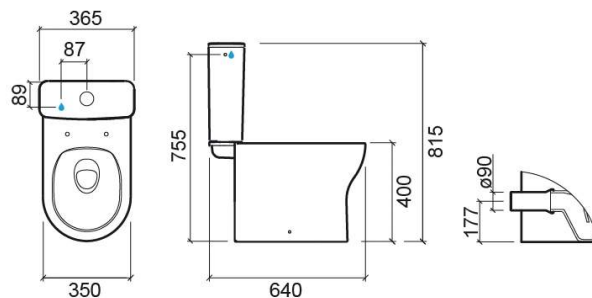

Vaso monoblocco Winner SP con Rimflush - Bianco

Rif. 142022004

Codice EAN. 5604815330076

Informazioni Tecniche

Lunghezza: 640 mm

Larghezza: 350 mm

Altezza: 400 mm

Peso: 23.00 kg

Collezione: Winner

Tipo di prodotto: Vaso

Caratteristiche

- Com sistema Rimflush
- Scarico a parete
- Fissaggio maniglia laterale
- Kit di fissaggio incluso
- Sifone non incluso

Download

Video

RimFlush (JPG) ,