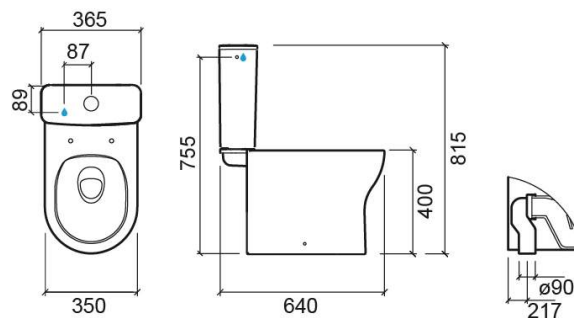

Vaso monoblocco Winner ST con Rimflush - Bianco

Rif. 142021004

Codice EAN. 5604815330069

Informazioni Tecniche

Lunghezza: 640 mm

Larghezza: 350 mm

Altezza: 400 mm

Peso: 23.00 kg

Collezione: Winner

Tipo di prodotto: Vaso

Caratteristiche

- Com sistema Rimflush
- Scarico a terra
- Fissaggio maniglia laterale
- Kit di fissaggio incluso
- Sifone incluso

Download

Video

RimFlush (JPG) ,

Manuali di pulizia