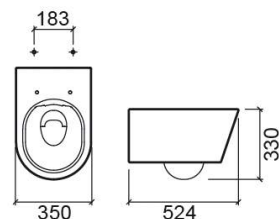

Vaso sospeso Urb.y 52 con Rimflush - Bianco

Rif. 140044004

Codice EAN. 5604815327793

Informazioni Tecniche

Lunghezza: 524 mm

Larghezza: 350 mm

Altezza: 330 mm

Peso: 21.6 kg

Collezione: Urb.Y

Tipo di prodotto: Vaso

Caratteristiche

- Com sistema Rimflush
- Fissaggio nascosto
- Kit di fissaggio incluso

Variazioni

Bianco opaco
524x350x330 mm

Rif. 140044604

Codice EAN. 5604815331998

Peso: 21.6 kg

Nero opaco
524x350x330 mm

Rif. 140044264

Codice EAN. 5604815333329

Peso: 21.6 kg

Taupe opaco
524x350x330 mm

Rif. 140044274

Codice EAN. 5604815334227

Peso: 21.6 kg

Grigio opaco
524x350x330 mm

Rif. 140044034

Codice EAN. 5604815336306

Peso: 21.6 kg

Download

Cataloghi

Catalogo Urb.y sospeso (PDF) ,