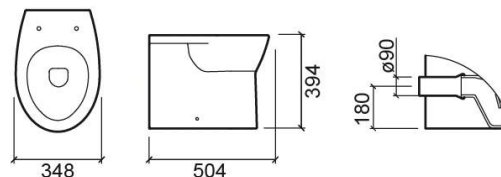

Vaso a terra Easy SP filomuro - Bianco

Rif. 131014004

Codice EAN. 5604815317190

Informazioni Tecniche

Lunghezza: 504 mm

Larghezza: 348 mm

Altezza: 394 mm

Peso: 18.90 kg

Collezione: Easy

Tipo di prodotto: Vaso

Materiale: Vitreous China

Tipologia di installazione: A pavimento

Caratteristiche

- Scarico a parete
- Filomuro
- Fissaggio maniglia laterale
- Kit di fissaggio incluso
- Sifone non incluso