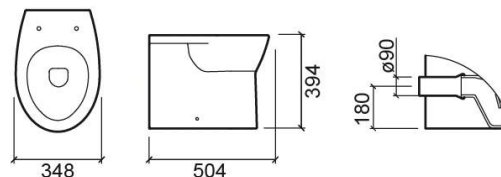

Vaso a terra Easy SP filomuro - Bianco

Rif. 131014004

Codice EAN. 5604815317190

Informazioni Tecniche

Lunghezza: 504 mm

Larghezza: 348 mm

Altezza: 394 mm

Peso: 18.90 kg

Collezione: Easy

Tipo di prodotto: Vaso

Caratteristiche

- Scarico a parete
- Filomuro
- Fissaggio maniglia laterale
- Kit di fissaggio incluso
- Sifone non incluso

Download

Manuali di pulizia

[Manuale di Pulizia \(PDF\)](#) ,