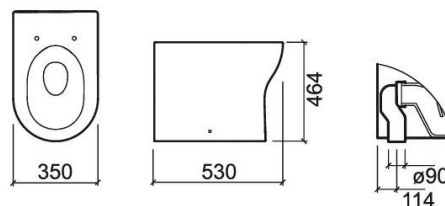

Vaso a terra Winner Confort ST con Rimflush - Bianco

Rif. 144011004

Codice EAN. 5604815330748

Descrizione

Toilette con altezza extra rispetto alla versione standard per facilitare i movimenti da seduti e in piedi.

Informazioni Tecniche

Lunghezza: 535 mm

Larghezza: 350 mm

Altezza: 460 mm

Peso: 28.60 kg

Collezione: Winner Confort

Tipo di prodotto: Mobilità ridotta

Caratteristiche