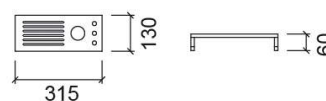

Acessório Comby com furo para copo - Nogueira

Ref. 6A860635

Código EAN. 5604815803648

Informação Técnica

Comprimento: 315 mm

Largura: 130 mm

Altura: 60 mm

Peso: 0.50 kg

Coleção: [Comby, Complementos](#)

Tipo de produto: Lavatórios

Material: Contraplacado bétula de 12mm

Características

- Acessório com furo para copo e furos para escovas dos dentes

Downloads

Desenhos Técnicos