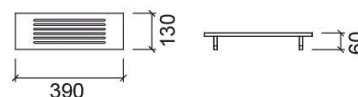

Acessório Comby - Nogueira

Ref. 6A860535

Código EAN. 5604815803631

Informação Técnica

Comprimento: 390 mm

Largura: 130 mm

Altura: 60 mm

Peso: 0.60 kg

Coleção: [Comby, Complementos](#)

Tipo de produto: Lavatórios

Material: Contraplacado bétula de 12mm

Características

- Acessório opcional

Downloads

Desenhos Técnicos

6A860535 DT (PDF) ,