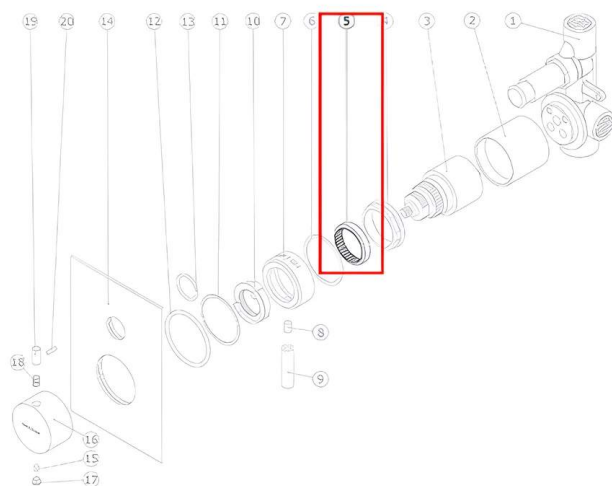

Anel estriado abertura/fecho (item #5) - Cromado

Ref. 5A26680211

Código EAN. 5604815617559

Informação Técnica

Coleção: [Componentes, New Ícone](#)

Tipo de produto: Torneiras

Características

- Componente para torneira
- Correspondência no desenho técnico: New Ícone encastrar termostática 4 vias - Item 5