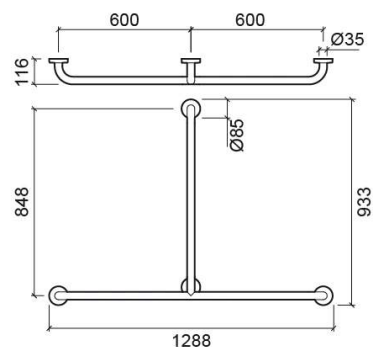

# Apoio 120 com barra central New WcCare - Inox escovado

Ref. 4296513

Código EAN. 5604815900446

## Informação Técnica

Comprimento: 1288 mm

Largura: 116 mm

Altura: 933 mm

Peso: 3.64 kg

Coleção: New WcCare

Tipo de produto: Mobilidade condicionada

Material: Inox