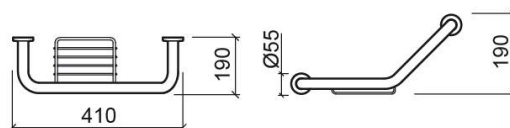

Apoio angular Luxe com saboneteira direita - Cromado

Descontinuado

Ref. 4155311

Código EAN. 5604815804553

Descrição

Produto descontinuado - disponível até rutura permanente de stock.

Características

- Fixação através de perfuração
- Kit de fixação incluído

Informação Técnica

Comprimento: 410 mm

Largura: 134 mm

Altura: 190 mm

Peso: 1.06 kg

Coleção: Luxe

Tipo de produto: Acessórios

Material: Inox