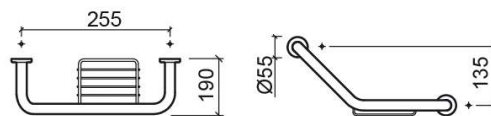

Apoio angular Luxe com saboneteira esquerda - Cromado

Descontinuado

Ref. 4155411

Código EAN. 5604815804591

Descrição

Produto descontinuado - disponível até rutura permanente de stock.

Características

- Fixação através de perfuração
- Kit de fixação incluído

Informação Técnica

Comprimento: 410 mm

Largura: 134 mm

Altura: 190 mm

Peso: 1.05 kg

Coleção: Luxe

Tipo de produto: Acessórios

Material: Inox