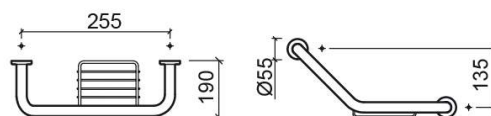

Apoio angular Luxe com saboneteira esquerda - Cromado

Descontinuado

Ref. 4155411

Código EAN. 5604815804591

Descrição

Produto descontinuado - disponível até rutura permanente de stock.

Características

- Fixação através de perfuração
- Kit de fixação incluído

Informação Técnica

Comprimento: 410 mm

Largura: 134 mm

Altura: 190 mm

Peso: 1.05 kg

Coleção: Luxe

Tipo de produto: Acessórios

Material: Inox