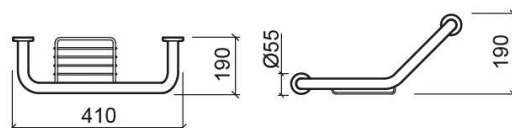

Apoio angular Luxe com saboneteira direita - Cromado

Descontinuado

Ref. 4155311

Código EAN. 5604815804553

Descrição

Produto descontinuado - disponível até rutura permanente de stock.

Características

- Fixação através de perfuração
- Kit de fixação incluído

Informação Técnica

Comprimento: 410 mm

Largura: 134 mm

Altura: 190 mm

Peso: 1.06 kg

Coleção: Luxe

Tipo de produto: Acessórios

Material: Inox