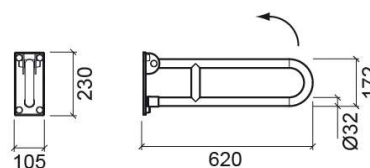

Apoio basculante WcCare - Branco

Ref. 4806200

Código EAN. 5604815805901

Descrição

Apoio basculante WcCare 83cm. IVA à taxa reduzida (DL 163/2006 de 8 de Agosto de 2006) ? Lei das Acessibilidades.

Características

- Kit de fixação não incluído

Informação Técnica

Comprimento: 620 mm

Largura: 105 mm

Altura: 230 mm

Peso: 3.35 kg

Coleção: WcCare

Tipo de produto: Mobilidade condicionada

Material: Ferro zincado

Tipologia de Instalação: Mural

Variações

Branco

850x105x230 mm

Ref. 4806300

Código EAN. 5604815805918

Peso: 4 kg