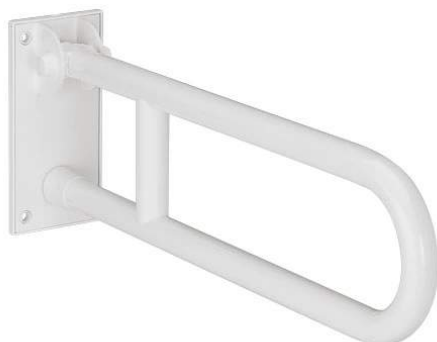

Apoio basculante WcCare - Branco

Ref. 4806200

Código EAN. 5604815805901

Descrição

Apoio basculante WcCare 83cm. IVA à taxa reduzida (DL 163/2006 de 8 de Agosto de 2006) ? Lei das Acessibilidades.

Características

- Kit de fixação não incluído

Informação Técnica

Comprimento: 620 mm

Largura: 105 mm

Altura: 230 mm

Peso: 3.35 kg

Coleção: WcCare

Tipo de produto: Mobilidade condicionada

Material: Ferro zincado

Tipologia de Instalação: Mural

Variações

Branco

850x105x230 mm

Ref. 4806300

Código EAN. 5604815805918

Peso: 4 kg