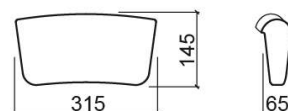

Apoio de cabeça para banheira - Azul Celeste

Ref. 800507

Código EAN. 5604815918298

Informação Técnica

Comprimento: 315 mm

Largura: 78 mm

Altura: 145 mm

Peso: 0.60 kg

Coleção: [Complementos](#)

Tipo de produto: Banheiras

Material: Espuma de poliuretano

Variações

Branco

315x78x145 mm

Ref. 800500

Código EAN. 5604815918274

Peso: 0.60 kg

Pergamon (Descontinuado)

315x78x145 mm

Ref. 800505

Código EAN. 5604815918304

Peso: 0.60 kg

Verde Água

315x78x145 mm