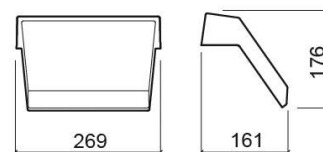

Apoio de cabeça para banheiras Vértice - Preto mate

Ref. 805606

Código EAN. 5604815900293

Informação Técnica

Comprimento: 269 mm

Largura: 161 mm

Altura: 176 mm

Peso: 0.73 kg

Coleção: Vértice

Tipo de produto: Banheiras

Material: Espuma de poliuretano

Características

- Encosto de cabeça opcional

Downloads

Ficheiros 2D e 3D

[805606 CAD 2D \(ZIP\)](#) , [805606 CAD 3D \(ZIP\)](#) ,