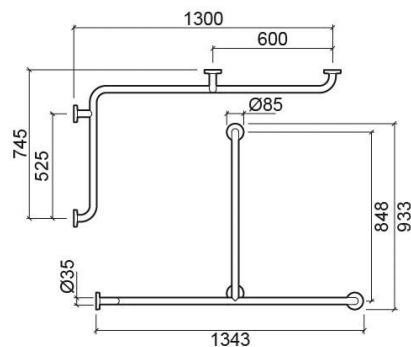

Apoyo de canto com barra central New WcCare - Inox escovado

Ref. 4295913

Código EAN. 5604815900460

Descrição

IVA à taxa reduzida (DL 163/2006 de 8 de Agosto de 2006) ?
Lei das Acessibilidades.

Características

- Kit de fixação incluído (para paredes de alvenaria)

Informação Técnica

Comprimento: 1343 mm

Largura: 116 mm

Altura: 933 mm

Peso: 4.66 kg

Coleção: New WcCare

Tipo de produto: Mobilidade condicionada