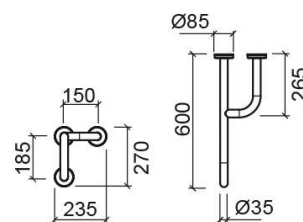

# Apoio direito para lavatório New WcCare - Inox escovado

Ref. 4297313

Código EAN. 5604815912722

## Informação Técnica

Comprimento: 600 mm

Largura: 116 mm

Altura: 270 mm

Peso: 2.91 kg

Coleção: New WcCare

Tipo de produto: Mobilidade condicionada

Material: Inox