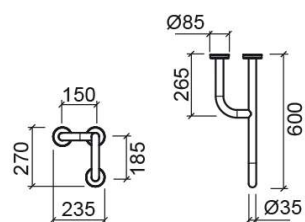

# Apoio esquerdo para lavatório New WcCare - Inox escovado

Ref. 4297413

Código EAN. 5604815912739

## Informação Técnica

Comprimento: 600 mm

Largura: 116 mm

Altura: 270 mm

Peso: 2.92 kg

Coleção: New WcCare

Tipo de produto: Mobilidade condicionada

Material: Inox