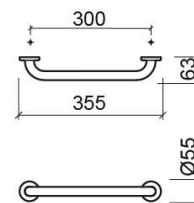

Apoio Luxe - Cromado

Descontinuado

Ref. 4155011

Código EAN. 5604815804560

Descrição

Produto descontinuado - disponível até rutura permanente de stock.

Características

- Fixação através de perfuração
- Kit de fixação incluído

Informação Técnica

Comprimento: 355 mm

Largura: 63 mm

Peso: 0.61 kg

Coleção: Luxe

Tipo de produto: Acessórios

Tipologia de Instalação: Mural