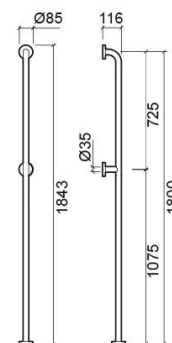

## Apoio vertical New WcCare - Inox escovado

Ref. 4296713

Código EAN. 5604815900507

## Informação Técnica

Largura: 116 mm

Altura: 1843 mm

Peso: 2.99 kg

Coleção: New WcCare

Tipo de produto: Mobilidade condicionada

Material: Inox

Tipologia de Instalação: Ao chão

### Instruções de Montagem

42966 42950 42951 42952 42970 42971 42953 42972 42960 42961 42965 42959 42958 42954 42955 42956 42957 42967 42963  
42964 42968 42962 42973 42974 (PDF) ,