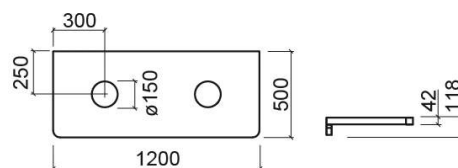

Bancada Emma com dois furos para lavatório - Branco

Ref. 6109400

Código EAN. 5604815911947

Descrição

Bancada Emma 160cm

Informação Técnica

Comprimento: 1200 mm

Largura: 500 mm

Altura: 118 mm

Peso: 15 kg

Coleção: Emma

Tipo de produto: Móveis

Estilo: Contemporâneo

Formato do Produto: Retangular

Material: Bancada nogueira - MDF revestido a folha de madeira; Bancada branca - MDF lacado

Variações

Branco
1400x500x118 mm
Ref. 6109500
Código EAN. 5604815911954
Peso: 19 kg

Branco
1600x500x118 mm
Ref. 6109600
Código EAN. 5604815911978
Peso: 23 kg

Nogueira
1200x500x118 mm
Ref. 6109487
Código EAN. 5604815911930
Peso: 15 kg

Nogueira
1400x500x118 mm
Ref. 6109587
Código EAN. 5604815911961
Peso: 19 kg

Nogueira
1600x500x118 mm
Ref. 6109687
Código EAN. 5604815911985
Peso: 23 kg

Downloads

Manuais de Limpeza

Manual de Limpeza (PDF) ,