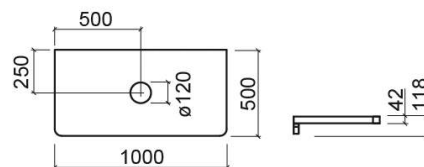

Bancada Emma - Branco

Ref. 6109200

Código EAN. 5604815911909

Descrição

Bancada Emma 80cm

Informação Técnica

Comprimento: 1000 mm

Largura: 500 mm

Altura: 118 mm

Peso: 11 kg

Coleção: Emma

Tipo de produto: Móveis

Estilo: Contemporâneo

Formato do Produto: Retangular

Material: Bancada nogueira - MDF revestido a folha de madeira; Bancada branca - MDF lacado

Posição da Cuba: Ao centro

Tipologia de Instalação: Suspensa

Características

- Kit de fixação incluído (não inclui buchas nem parafusos)
- Compatível com lavatórios de pousar sem furo para torneira