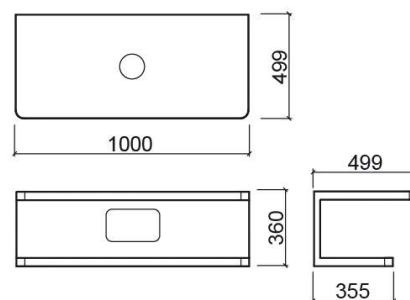

Bancada Hi-dden - Branco

Descontinuado

Ref. 6160100

Código EAN. 5604815911497

Descrição

Produto descontinuado - disponível até rutura permanente de stock.

Características

- Posição lateral do lavatório
- Bancada de apoio com furo para lavatório

Informação Técnica

Comprimento: 1000 mm

Largura: 499 mm

Altura: 360 mm

Peso: 26.00 kg

Coleção: Hi-dden

Tipo de produto: Móveis

Estilo: Contemporâneo

Formato do Produto: Retangular

Material: Móvel - MDF hidrófugo lacado

Posição da Cuba: Ao centro

Tipologia de Instalação: Suspensa