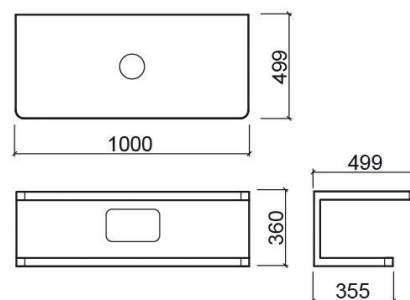

Bancada Hi-d-den - Branco

Descontinuado

Ref. 6160100

Código EAN. 5604815911497

Descrição

Bancada Hi-d-den 100cm

Produto descontinuado - disponível até rutura definitiva de stock.

Características

- Posição lateral do lavatório
- Bancada de apoio com furo para lavatório

Informação Técnica

Comprimento: 1000 mm

Largura: 499 mm

Altura: 360 mm

Peso: 26.00 kg

Coleção: [Hi-d-den](#)

Tipo de produto: Móveis

Estilo: Contemporâneo

Formato do Produto: Retangular

Material: Móvel - MDF hidrófugo lacado

Posição da Cuba: Ao centro

Tipologia de Instalação: Suspensa