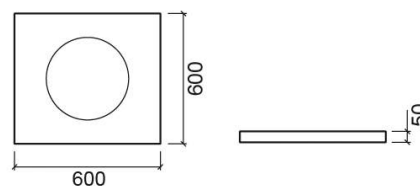

Bancada WCA para lavatório de encastrar - Branco mate

Descontinuado

Ref. 6119200

Código EAN. 5604815804164

Descrição

Bancada WCA 60cm. Produto descontinuado - disponível até rutura permanente de stock.

Características

- Bancada de apoio com furo para lavatório

Informação Técnica

Comprimento: 600 mm

Largura: 600 mm

Altura: 50 mm

Peso: 28.20 kg

Coleção: WCA

Tipo de produto: Móveis

Estilo: Contemporâneo

Formato do Produto: Retangular

Material: Bancada - Corian

Posição da Cuba: Ao centro

Tipologia de Instalação: Suspensa