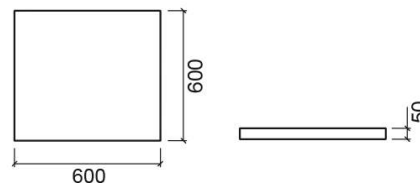

Bancada WCA - Branco

Descontinuado

Ref. 6119000

Código EAN. 5604815804140

Descrição

Bancada WCA 90cm. Produto descontinuado - disponível até rutura permanente de stock.

Características

- Bancada de apoio sem furo para lavatório

Informação Técnica

Comprimento: 600 mm

Largura: 600 mm

Altura: 50 mm

Peso: 14.50 kg

Coleção: [WCA](#)

Tipo de produto: Móveis

Estilo: Contemporâneo

Formato do Produto: Retangular

Material: Bancada - Corian

Tipologia de Instalação: Suspensa

Variações

Branco (Descontinuado)

900x600x50 mm

Ref. 6119100

Código EAN. 5604815804157