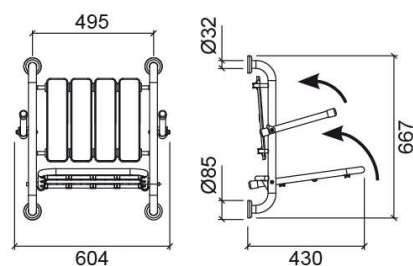

Banco de chuveiro rebatível com apoio de braços New WcCare - Inox escovado

Ref. 4294613

Código EAN. 5604815906233

Descrição

IVA à taxa reduzida (DL 163/2006 de 8 de Agosto de 2006) ?
Lei das Acessibilidades.

Informação Técnica

Comprimento: 604 mm

Largura: 430 mm

Altura: 667 mm

Peso: 7.55 kg

Coleção: New WcCare

Tipo de produto: Mobilidade condicionada

Material: Inox

Tipologia de Instalação: Mural

Características

- Carga máxima - 120Kg
- Kit de fixação incluído (para paredes de alvenaria)

Downloads

Manuais de Limpeza

Manual de Limpeza (PDF) ,

Ficheiros 2D e 3D

42946 CAD 2D (ZIP) ,