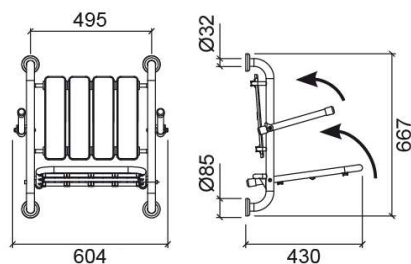

Banco de chuveiro rebatível com apoio de braços New WcCare - Inox escovado

Ref. 4294613

Código EAN. 5604815906233

Descrição

IVA à taxa reduzida (DL 163/2006 de 8 de Agosto de 2006) ?
Lei das Acessibilidades.

Informação Técnica

Comprimento: 604 mm

Largura: 430 mm

Altura: 667 mm

Peso: 7.55 kg

Coleção: New WcCare

Tipo de produto: Mobilidade condicionada

Material: Inox

Tipologia de Instalação: Mural

Características

- Carga máxima - 120Kg

- Kit de fixação incluído (para paredes de alvenaria)

Downloads

Manuais de Limpeza

Manual de Limpeza (PDF) ,

Ficheiros 2D e 3D