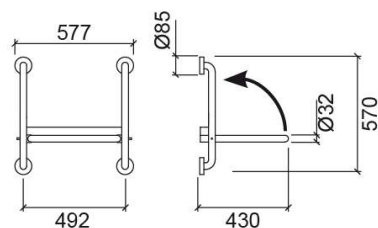

Banco de chuveiro rebatível New WcCare - Inox escovado

Ref. 4294813

Código EAN. 5604815906240

Descrição

IVA à taxa reduzida (DL 163/2006 de 8 de Agosto de 2006) ?
Lei das Acessibilidades.

Características

- Carga máxima - 120Kg
- Kit de fixação incluído (para paredes de alvenaria)

Informação Técnica

Comprimento: 577 mm

Largura: 430 mm

Altura: 570 mm

Peso: 5.70 kg

Coleção: New WcCare

Tipo de produto: Mobilidade condicionada

Material: Inox