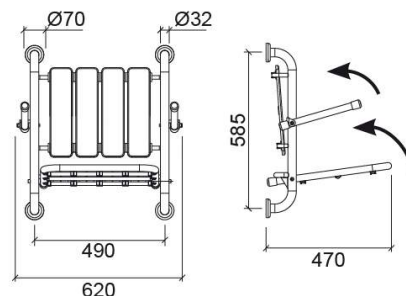

Banco de chuveiro rebatível WcCare com apoio de braços - Branco

Ref. 4804600

Código EAN. 5604815805741

Descrição

IVA à taxa reduzida (DL 163/2006 de 8 de Agosto de 2006) ?
Lei das Acessibilidades.

Informação Técnica

Comprimento: 620 mm

Largura: 470 mm

Altura: 585 mm

Peso: 8.85 kg

Coleção: WcCare

Tipo de produto: Mobilidade condicionada

Material: Ferro zincado

Tipologia de Instalação: Mural

Características

- Carga máxima - 150Kg
- Kit de fixação não incluído

Downloads

Manuais de Limpeza

[Manual de Limpeza \(PDF\)](#) ,

Ficheiros 2D e 3D

[48046 CAD 2D \(ZIP\)](#) ,

Desenhos Técnicos