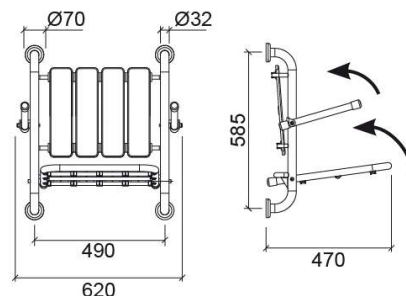

Banco de chuveiro rebatível WcCare com apoio de braços - Branco

Ref. 4804600

Código EAN. 5604815805741

Descrição

IVA à taxa reduzida (DL 163/2006 de 8 de Agosto de 2006) ?
Lei das Acessibilidades.

Características

- Carga máxima - 150Kg
- Kit de fixação não incluído

Informação Técnica

Comprimento: 620 mm

Largura: 470 mm

Altura: 585 mm

Peso: 8.85 kg

Coleção: WcCare

Tipo de produto: Mobilidade condicionada