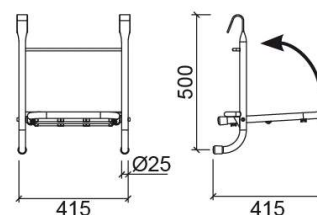

Banco de chuveiro rebatível WcCare para barra de apoio - Branco

Ref. 4804900

Código EAN. 5604815805772

Descrição

IVA à taxa reduzida (DL 163/2006 de 8 de Agosto de 2006) ?
Lei das Acessibilidades.

Características

- Carga máxima - 150Kg
- Kit de fixação não incluído

Informação Técnica

Comprimento: 415 mm

Largura: 415 mm

Altura: 500 mm

Peso: 4.70 kg

Coleção: WcCare

Tipo de produto: Mobilidade condicionada