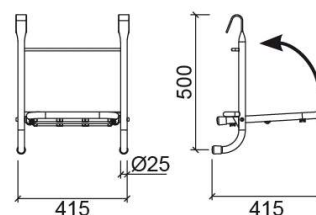

Banco de chuveiro rebatível WcCare para barra de apoio - Branco

Ref. 4804900

Código EAN. 5604815805772

Descrição

IVA à taxa reduzida (DL 163/2006 de 8 de Agosto de 2006) ?
Lei das Acessibilidades.

Características

- Carga máxima - 150Kg
- Kit de fixação não incluído

Informação Técnica

Comprimento: 415 mm

Largura: 415 mm

Altura: 500 mm

Peso: 4.70 kg

Coleção: WcCare

Tipo de produto: Mobilidade condicionada

Material: Ferro zincado

Tipologia de Instalação: Mural