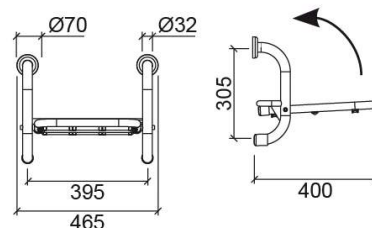

Banco de chuveiro rebatível WcCare - Branco

Ref. 4804800

Código EAN. 5604815805765

Descrição

IVA à taxa reduzida (DL 163/2006 de 8 de Agosto de 2006) ?
Lei das Acessibilidades.

Características

- Carga máxima - 150Kg
- Kit de fixação não incluído

Informação Técnica

Comprimento: 465 mm

Largura: 400 mm

Altura: 305 mm

Peso: 4.05 kg

Coleção: WcCare

Tipo de produto: Mobilidade condicionada

Material: Ferro zincado