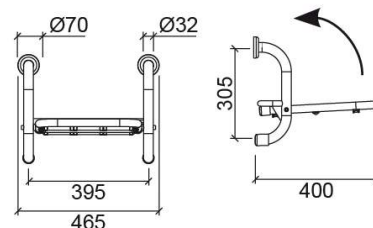

Banco de chuveiro rebatível WcCare - Branco

Ref. 4804800

Código EAN. 5604815805765

Descrição

IVA à taxa reduzida (DL 163/2006 de 8 de Agosto de 2006) ?
Lei das Acessibilidades.

Características

- Carga máxima - 150Kg
- Kit de fixação não incluído

Informação Técnica

Comprimento: 465 mm

Largura: 400 mm

Altura: 305 mm

Peso: 4.05 kg

Coleção: WcCare

Tipo de produto: Mobilidade condicionada

Material: Ferro zincado

Tipologia de Instalação: Mural