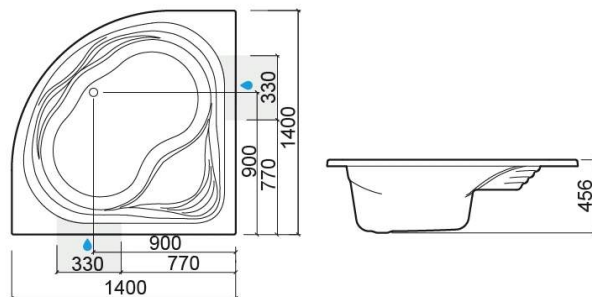

Banheira Agres com sistema de hidromassagem TOP direita - Branco e Cromado

Ref. 8474011100

Código EAN. 5604815421125

Informação Técnica

Comprimento: 1400 mm

Largura: 1400 mm

Altura: 456 mm

Peso: 76.00 kg

Coleção: Agres

Tipo de produto: Banheiras

Estilo: Tradicional

Formato do Produto: Angular

Material: Acrílico

Tipologia de Instalação: Canto

Características

- Com sistema de hidromassagem TOP
- Posição do motor - direita
- Válvula incluída