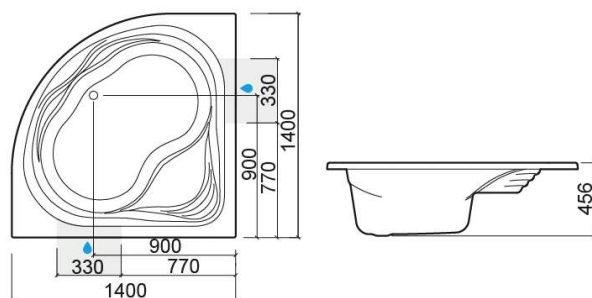

## Informação Técnica

Comprimento: 1400 mm

Largura: 1400 mm

Altura: 456 mm

Peso: 76.00 kg

Coleção: Agres

Tipo de produto: Banheiras

Estilo: Tradicional

Formato do Produto: Angular

Material: Acrílico

Tipologia de Instalação: Canto