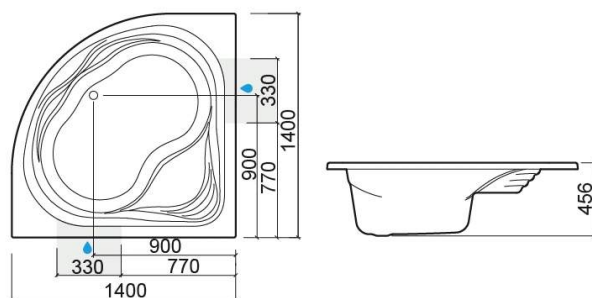

Banheira Agres com sistema de hidromassagem TOP esquerda - Branco e Cromado

Ref. 8474021100

Código EAN. 5604815435641

Informação Técnica

Comprimento: 1400 mm

Largura: 1400 mm

Altura: 456 mm

Peso: 76.00 kg

Coleção: Agres

Tipo de produto: Banheiras

Estilo: Tradicional

Formato do Produto: Angular

Material: Acrílico

Tipologia de Instalação: Canto

Características

- Com sistema de hidromassagem TOP
- Posição do motor - esquerda
- Válvula incluída