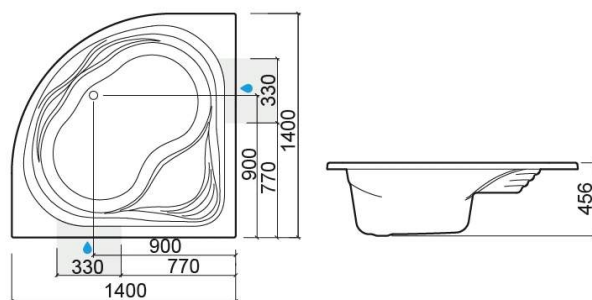

## Informação Técnica

Comprimento: 1400 mm

Largura: 1400 mm

Altura: 456 mm

Peso: 30.00 kg

Coleção: Agres

Tipo de produto: Banheiras

Estilo: Tradicional

Formato do Produto: Angular

Material: Acrílico

Tipologia de Instalação: Canto