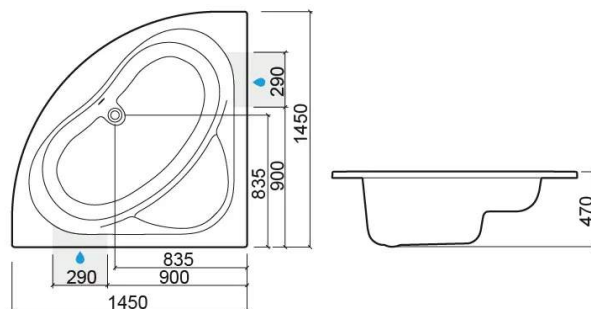

Banheira Alfa com sistema de hidromassagem TOP esquerda - Branco e Cromado

Ref. 8411021100

Código EAN. 5604815417944

Informação Técnica

Comprimento: 1450 mm

Largura: 1450 mm

Altura: 470 mm

Peso: 79.00 kg

Coleção: Alfa

Tipo de produto: Banheiras

Estilo: Tradicional

Formato do Produto: Angular

Material: Acrílico

Tipologia de Instalação: Canto

Características

- Com sistema de hidromassagem TOP
- Posição do motor - esquerda
- Válvula incluída
- Produto descontinuado - disponível até rutura permanente de stock