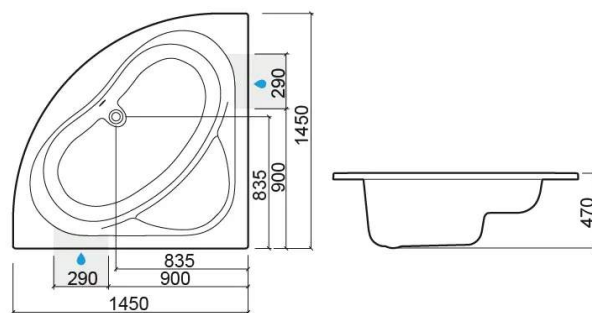

Banheira Alfa - Branco

Ref. 8011000000

Código EAN. 5604815403831

Informação Técnica

Comprimento: 1450 mm

Largura: 1450 mm

Altura: 470 mm

Peso: 33.00 kg

Coleção: Alfa

Tipo de produto: Banheiras

Estilo: Tradicional

Formato do Produto: Angular

Material: Acrílico

Tipologia de Instalação: Canto

Características

- Válvula não incluída
- Produto descontinuado - disponível até rutura permanente de stock