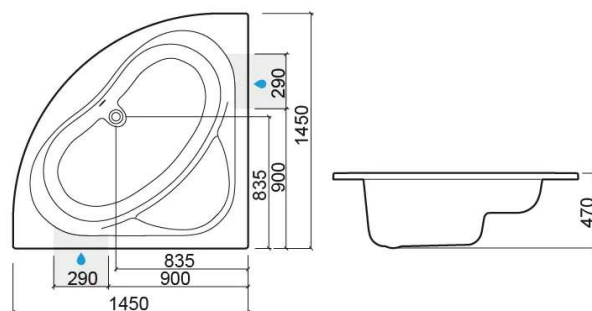

## Informação Técnica

Comprimento: 1450 mm

Largura: 1450 mm

Altura: 470 mm

Peso: 33.00 kg

Coleção: Alfa

Tipo de produto: Banheiras

Estilo: Tradicional

Formato do Produto: Angular

Material: Acrílico

Tipologia de Instalação: Canto