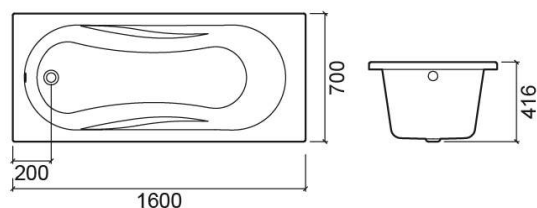

## Descrição

Banheira Aveiro 170x75cm

## Informação Técnica

Comprimento: 1600 mm

Largura: 700 mm

Altura: 416 mm

Peso: 42 kg

Coleção: Aveiro

Tipo de produto: Banheiras

Estilo: Tradicional

Formato do Produto: Retangular

Material: Acrílico

Tipologia de Instalação: Standard

## Variações

Branco e Cromado

1700x700x415 mm

Ref. 8E32011100

Código EAN. 5604815421521

Peso: 44.5 kg

Branco e Cromado

1700x750x425 mm