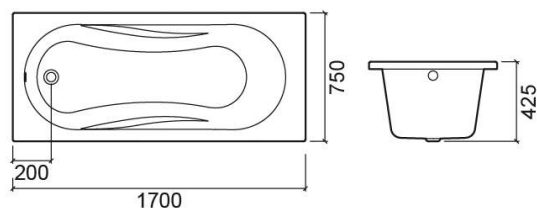

## Descrição

Banheira Aveiro 160x70cm

## Informação Técnica

Comprimento: 1700 mm

Largura: 750 mm

Altura: 425 mm

Peso: 46.8 kg

Coleção: Aveiro

Tipo de produto: Banheiras

Estilo: Tradicional

## Variações

Branco  
1600x700x416 mm  
Ref. 8230010000  
Código EAN. 5604815414486  
Peso: 44 kg

Branco  
1700x700x415 mm  
Ref. 8232010000  
Código EAN. 5604815419504  
Peso: 45 kg

Branco e Cromado  
1700x750x425 mm  
Ref. 8231011100  
Código EAN. 5604815415551  
Peso: 46.8 kg

Branco e Cromado  
1700x700x415 mm  
Ref. 8232011100  
Código EAN. 5604815419467  
Peso: 45 kg

Branco e Cromado  
1600x700x416 mm  
Ref. 8230011100  
Código EAN. 5604815414578  
Peso: 44 kg