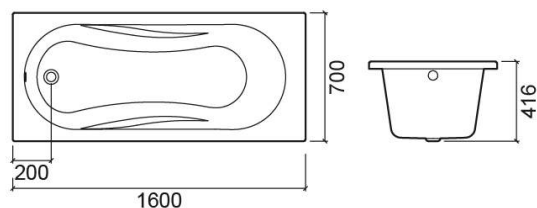

Banheira Aveiro com sistema de hidromassagem X90 esquerda - Branco

Ref. 8230020000

Código EAN. 5604815414660

Descrição

Banheira Aveiro 170x75cm

Informação Técnica

Comprimento: 1600 mm

Largura: 700 mm

Altura: 416 mm

Peso: 44 kg

Coleção: Aveiro

Tipo de produto: Banheiras

Estilo: Tradicional

Formato do Produto: Retangular

Material: Acrílico

Tipologia de Instalação: Standard

Características

- Com sistema de hidromassagem X90
- Posição do motor - esquerda
- Fundo texturado
- Válvula incluída

Variações

Branco
1700x700x415 mm
Ref. 8232020000
Código EAN. 5604815420036
Peso: 44 kg

Branco
1700x750x425 mm
Ref. 8231020000
Código EAN. 5604815415643
Peso: 46.8 kg

Branco e Cromado
1600x700x416 mm
Ref. 8230021100
Código EAN. 5604815414752
Peso: 44 kg

Branco e Cromado
1700x700x415 mm
Ref. 8232021100
Código EAN. 5604815419450
Peso: 44 kg