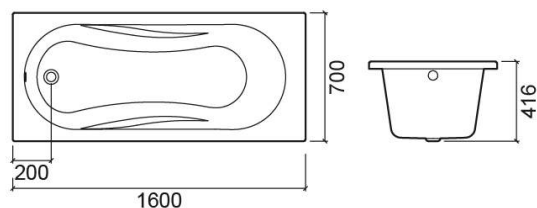

Banheira Aveiro com sistema de hidromassagem X90 esquerda - Branco

Ref. 8230020000

Código EAN. 5604815414660

Descrição

Banheira Aveiro 170x75cm

Informação Técnica

Comprimento: 1600 mm

Largura: 700 mm

Altura: 416 mm

Peso: 44 kg

Coleção: Aveiro

Tipo de produto: Banheiras

Estilo: Tradicional

Formato do Produto: Retangular

Material: Acrílico

Tipologia de Instalação: Standard

Características

- Com sistema de hidromassagem X90
- Posição do motor - esquerda
- Fundo texturado
- Válvula incluída