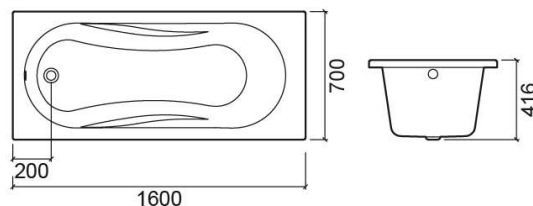

Banheira Aveiro - Branco

Ref. 8030000000

Código EAN. 5604815404180

Descrição

Banheira Aveiro 170x75cm

Características

- Fundo texturado
- Válvula não incluída

Informação Técnica

Comprimento: 1600 mm

Largura: 700 mm

Altura: 416 mm

Peso: 20.5 kg

Coleção: Aveiro

Tipo de produto: Banheiras

Estilo: Tradicional

Formato do Produto: Retangular

Material: Acrílico

Tipologia de Instalação: Standard

Variações

Branco

1700x700x415 mm

Ref. 8032000000

Código EAN. 5604815419122

Peso: 24 kg

Branco

1700x750x425 mm

Ref. 8031000000

Código EAN. 5604815404364

Peso: 25.3 kg

Downloads

Manuais de Limpeza

[Manual de Limpeza \(PDF\)](#) ,