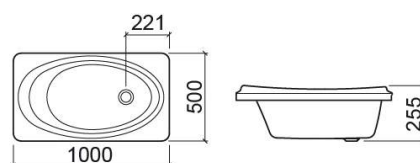

Banheira Babybath - Branco

Ref. 8067000000

Código EAN. 5604815436396

Descrição

Banheira Babybath 80x45cm

Características

- Válvula não incluída

Informação Técnica

Comprimento: 1000 mm

Largura: 500 mm

Altura: 255 mm

Peso: 12 kg

Coleção: Babybath

Tipo de produto: Infantil, Banheiras

Material: Acrílico

Tipologia de Instalação: Standard

Variações

Branco

800x450x255 mm

Ref. 8066000000

Código EAN. 5604815436389

Peso: 8 kg

Downloads

Manuais de Limpeza