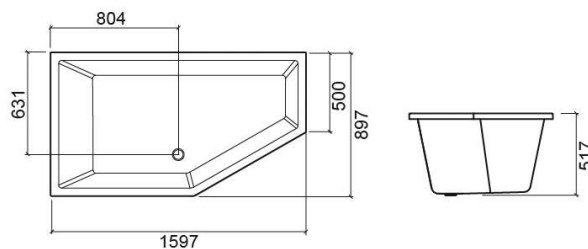

Banheira Delta direita - Branco

Ref. 8015000000

Código EAN. 5604815444391

Informação Técnica

Comprimento: 1597 mm

Largura: 897 mm

Altura: 517 mm

Peso: 24.00 kg

Coleção: Delta

Tipo de produto: Banheiras

Estilo: Contemporâneo

Formato do Produto: Angular

Material: Acrílico

Tipologia de Instalação: Canto

Características

- Válvula não incluída