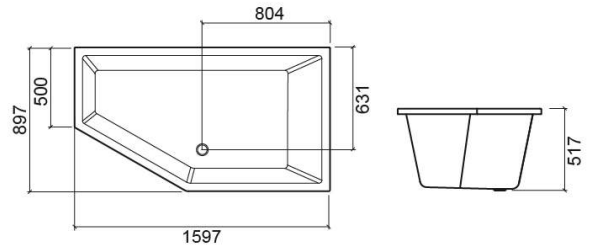

Banheira Delta esquerda - Branco

Ref. 8016000000

Código EAN. 5604815444407

Informação Técnica

Comprimento: 1597 mm

Largura: 897 mm

Altura: 517 mm

Peso: 24.00 kg

Coleção: Delta

Tipo de produto: Banheiras

Estilo: Contemporâneo

Formato do Produto: Angular

Material: Acrílico

Tipologia de Instalação: Canto

Características

- Válvula não incluída