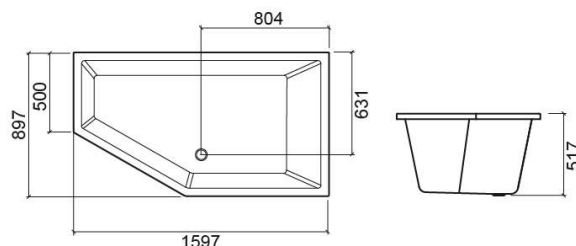

# Banheira Delta esquerda - Branco

Ref. 8016000000

Código EAN. 5604815444407

## Informação Técnica

Comprimento: 1597 mm

Largura: 897 mm

Altura: 517 mm

Peso: 24.00 kg

Coleção: Delta

Tipo de produto: Banheiras

Estilo: Contemporâneo