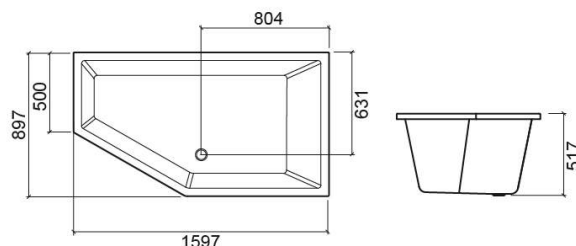

Banheira Delta esquerda - Branco

Ref. 8016000000

Código EAN. 5604815444407

Informação Técnica

Comprimento: 1597 mm

Largura: 897 mm

Altura: 517 mm

Peso: 24.00 kg

Coleção: Delta

Tipo de produto: Banheiras

Estilo: Contemporâneo

Formato do Produto: Angular

Material: Acrílico

Tipologia de Instalação: Canto

Características

- Válvula não incluída